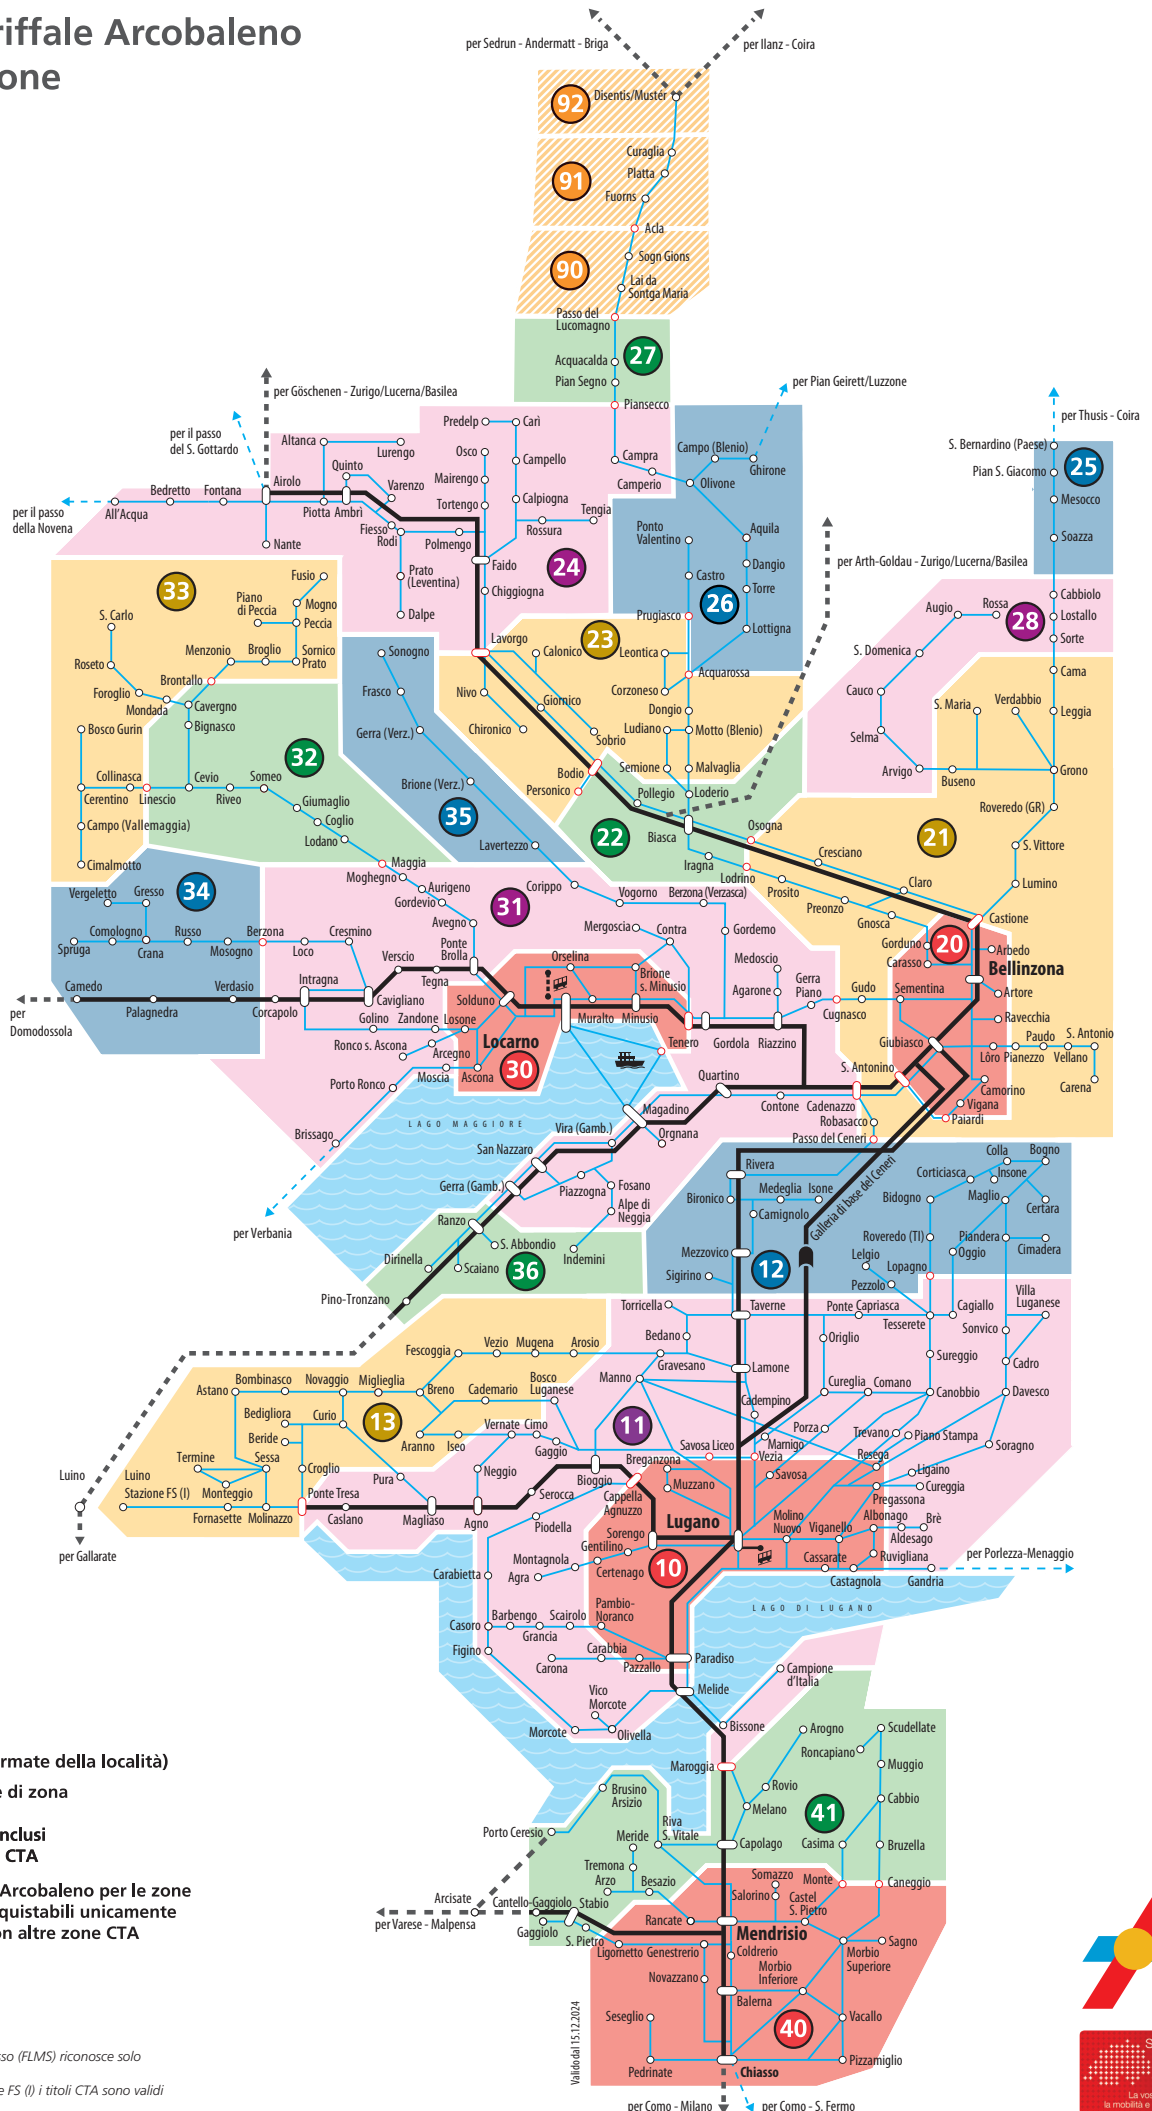

Comunità tariffale Arcobaleno Piano delle zone

ABBONAMENTI E BIGLIETTI

- Bus e battello
- Treno
- ○ Località (include tutte le fermate della località)
- ○ Località sul confine di zona
- - - - Collegamenti non inclusi nel perimetro della CTA
- I titoli di trasporto Arcobaleno per le zone 90, 91 e 92 sono acquistabili unicamente in combinazione con altre zone CTA

Funicolare Locarno – Madonna del Sasso (FLMS) riconosce solo gli abbonamenti mensili ed annuali.
Sulla tratta Fornasette – Luino Stazione FS (I) i titoli CTA sono validi esclusivamente sulla linea 429